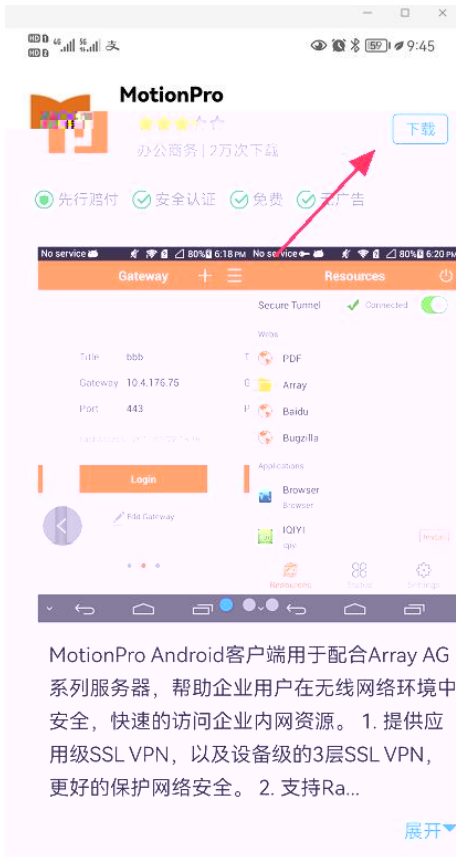

[Array SSL-VPN登录入口](#)

上海政法学院sslvpn系统

请按照提示信息安装Active插件或java插件。当右下角出现红A表示vpn连接正常。如红A长时间没有出现表示连接异常。请重新登录！

- 链接

■ [数字图书馆](#)

- 网络层VPN

[连接](#)

桌面客户端

移动客户端

【AG系列产品桌面客户端下载】

【注意】

下列软件适用于AG产品，请确认购买的产品型号。

||| 系统要求: 操作系统: Windows 7、10、11 操作系统: macOS 操作系统: CentOS 操作系统: Redhat 操作系统: Ubuntu
||| 系统要求: 操作系统: Windows 7、10、11 操作系统: macOS 操作系统: CentOS 操作系统: Redhat 操作系统: Ubuntu

版本谨慎升级)		MotionPro客户端 (兼容9.4版本, 9.3版
	客户端下载 (SHA256) MSI安装包下载 (SHA256) 使用手册	适用于Windows 7、10、11 操作系统 (更新至v1.2.18)
	独立客户端下载 (SHA256) 使用手册 web客户端下载 (SHA256)	适用于MacOS操作系统 (更新至v1.2.15) 注: 推荐下载独立客户端, web客户端仅支持浏览器启动
	客户端下载 (SHA256)	适用于CentOS操作系统

适用于Redhat操作系统 (更新至v1.2.18)	客户端下载 (SHA256) 使用手册
适用于Ubuntu操作系统 (更新至v1.2.18)	客户端下载 (SHA256) 使用手册

VPN-

MotionPro Android客户端用于配合Array AG系列服务器，帮助企业用户在无线网络环境中安全，快速的访问企业内网资源。1. 提供应用级SSL VPN，以及设备级的3层SSL VPN，更好的保护网络安全。2. 支持Ra...